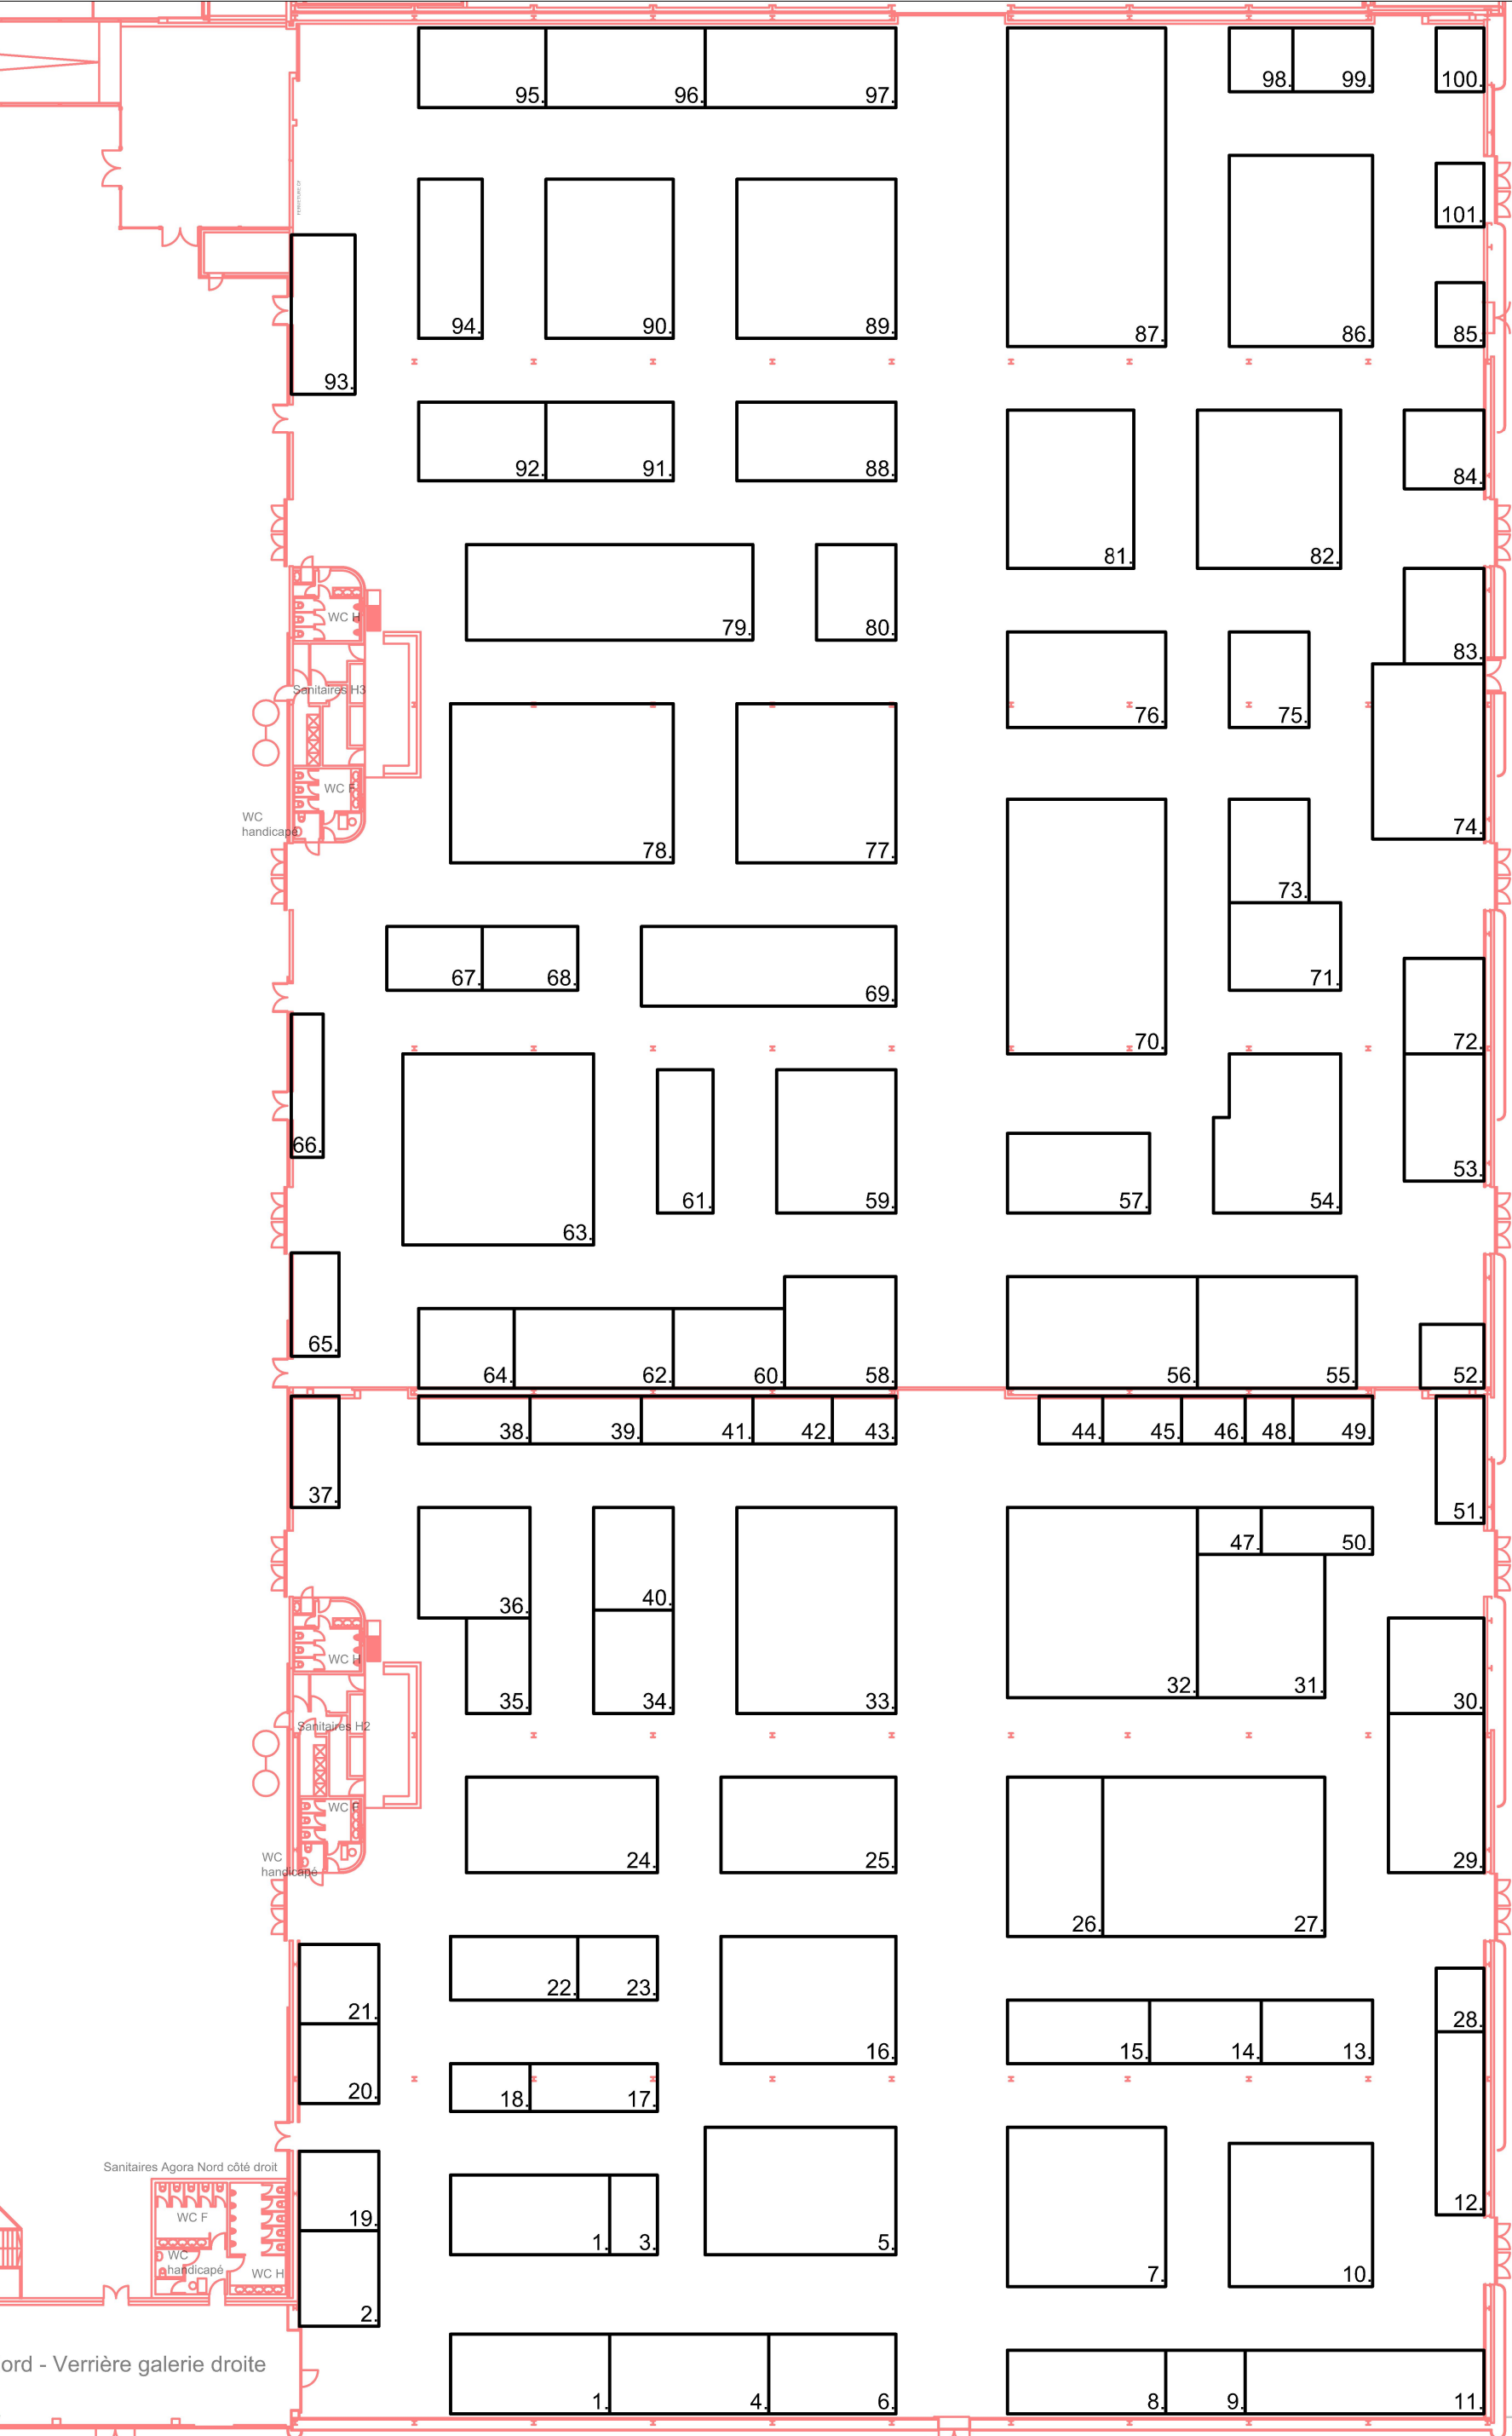

3D

3C

3B

3A

2C

2B

2A

ord - Verrière galerie droite

Portail

ORGANISATIE: Gartenträume
 PROJECT: GT Luxemburg
 ONDERDEEL: Plattegrond
 LOCATIE: 10 Circuit de La Foire Internationale, 1347 Luxembourg, LUX
 DATUM: 2/23/2022

TEKENAAR: J. Veltmaat
 SCHAAL: Custom
 VIEW: A3 Stand
 BESTAND: gt luxemburg v1